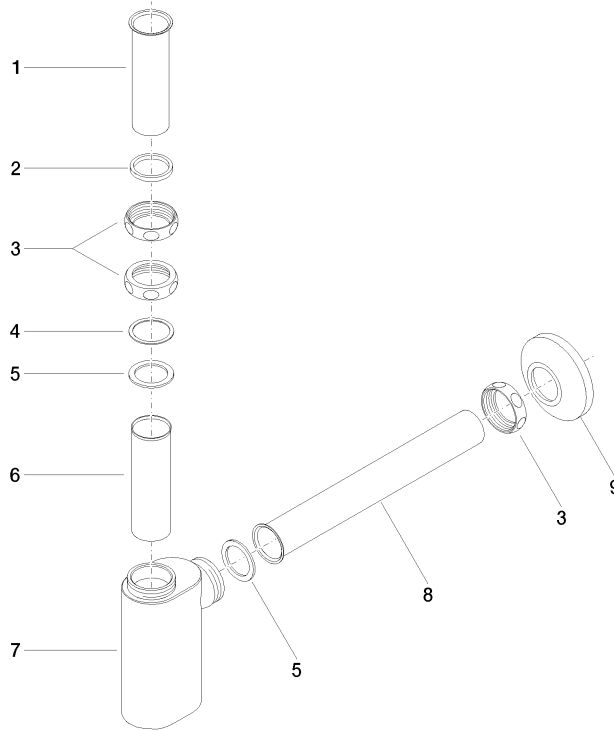

10 040 970

• rosette Ø 80 mm

	Brushed Champagne (22kt Gold)	10 040 970-46
	Chrome	10 040 970-00
	Brushed Platinum	10 040 970-06
	Platinum	10 040 970-08
	Durabress (23kt Gold)	10 040 970-09
	Dark Chrome	10 040 970-19
	Brushed Durabress (23kt Gold)	10 040 970-28
	Champagne (22kt Gold)	10 040 970-47
	Brushed Dark Platinum	10 040 970-99

10 040 970

mm [inches]

10 040 970

Parts for other finishes can be found here: [Chrome](#)

Spare parts list

No.	Item Number	Name	Quantity used	Delivery time
1	09 28 23 005-46	pipe	1	30
2	09 14 05 017 90	seal	1	2
3	09 23 30 015-46	nut	3	30
4	09 28 10 003 90	ring	1	2
5	09 14 05 016 90	Washer NBR 70 39,0 x 29,0 x 2,0 mm -	2	2
6	09 28 23 006 90	pipe	1	2
7	09 19 22 080-46	casing	1	30
8	09 28 23 002-46	pipe	1	30
9	90 27 01 015 00-46	rosette	1	-